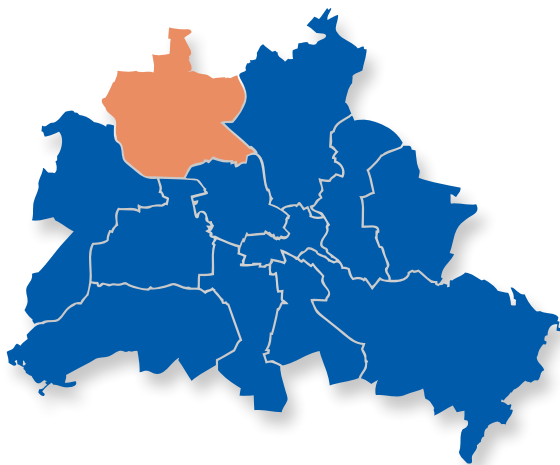

rav reinickendorf

Regionaler Ausbildungsverbund Reinickendorf

Leitbetrieb des RAV:
Euro-Schulen
Berlin Brandenburg GmbH

Partner im bezirklichen Netzwerk

- Euro-Schulen Berlin Brandenburg GmbH
(www.eso.de/berlin)
- Agentur für Arbeit Berlin Nord
- Albatros gGmbH
- Bezirksamt Reinickendorf
- Gaetan Data
- Arbeitgeber-Service
- Agentur für Arbeit Reinickendorf
- Handwerkskammer Berlin
- Industrie- und Handelskammer Berlin
- Initiative Ausbildungsplatzpaten
- Integra GmbH
- JobCenter Reinickendorf
- Multiplikator Duales Lernen
- Pegasus GmbH
- Regionale Schulaufsicht Reinickendorf
- Teach Com Edutainment